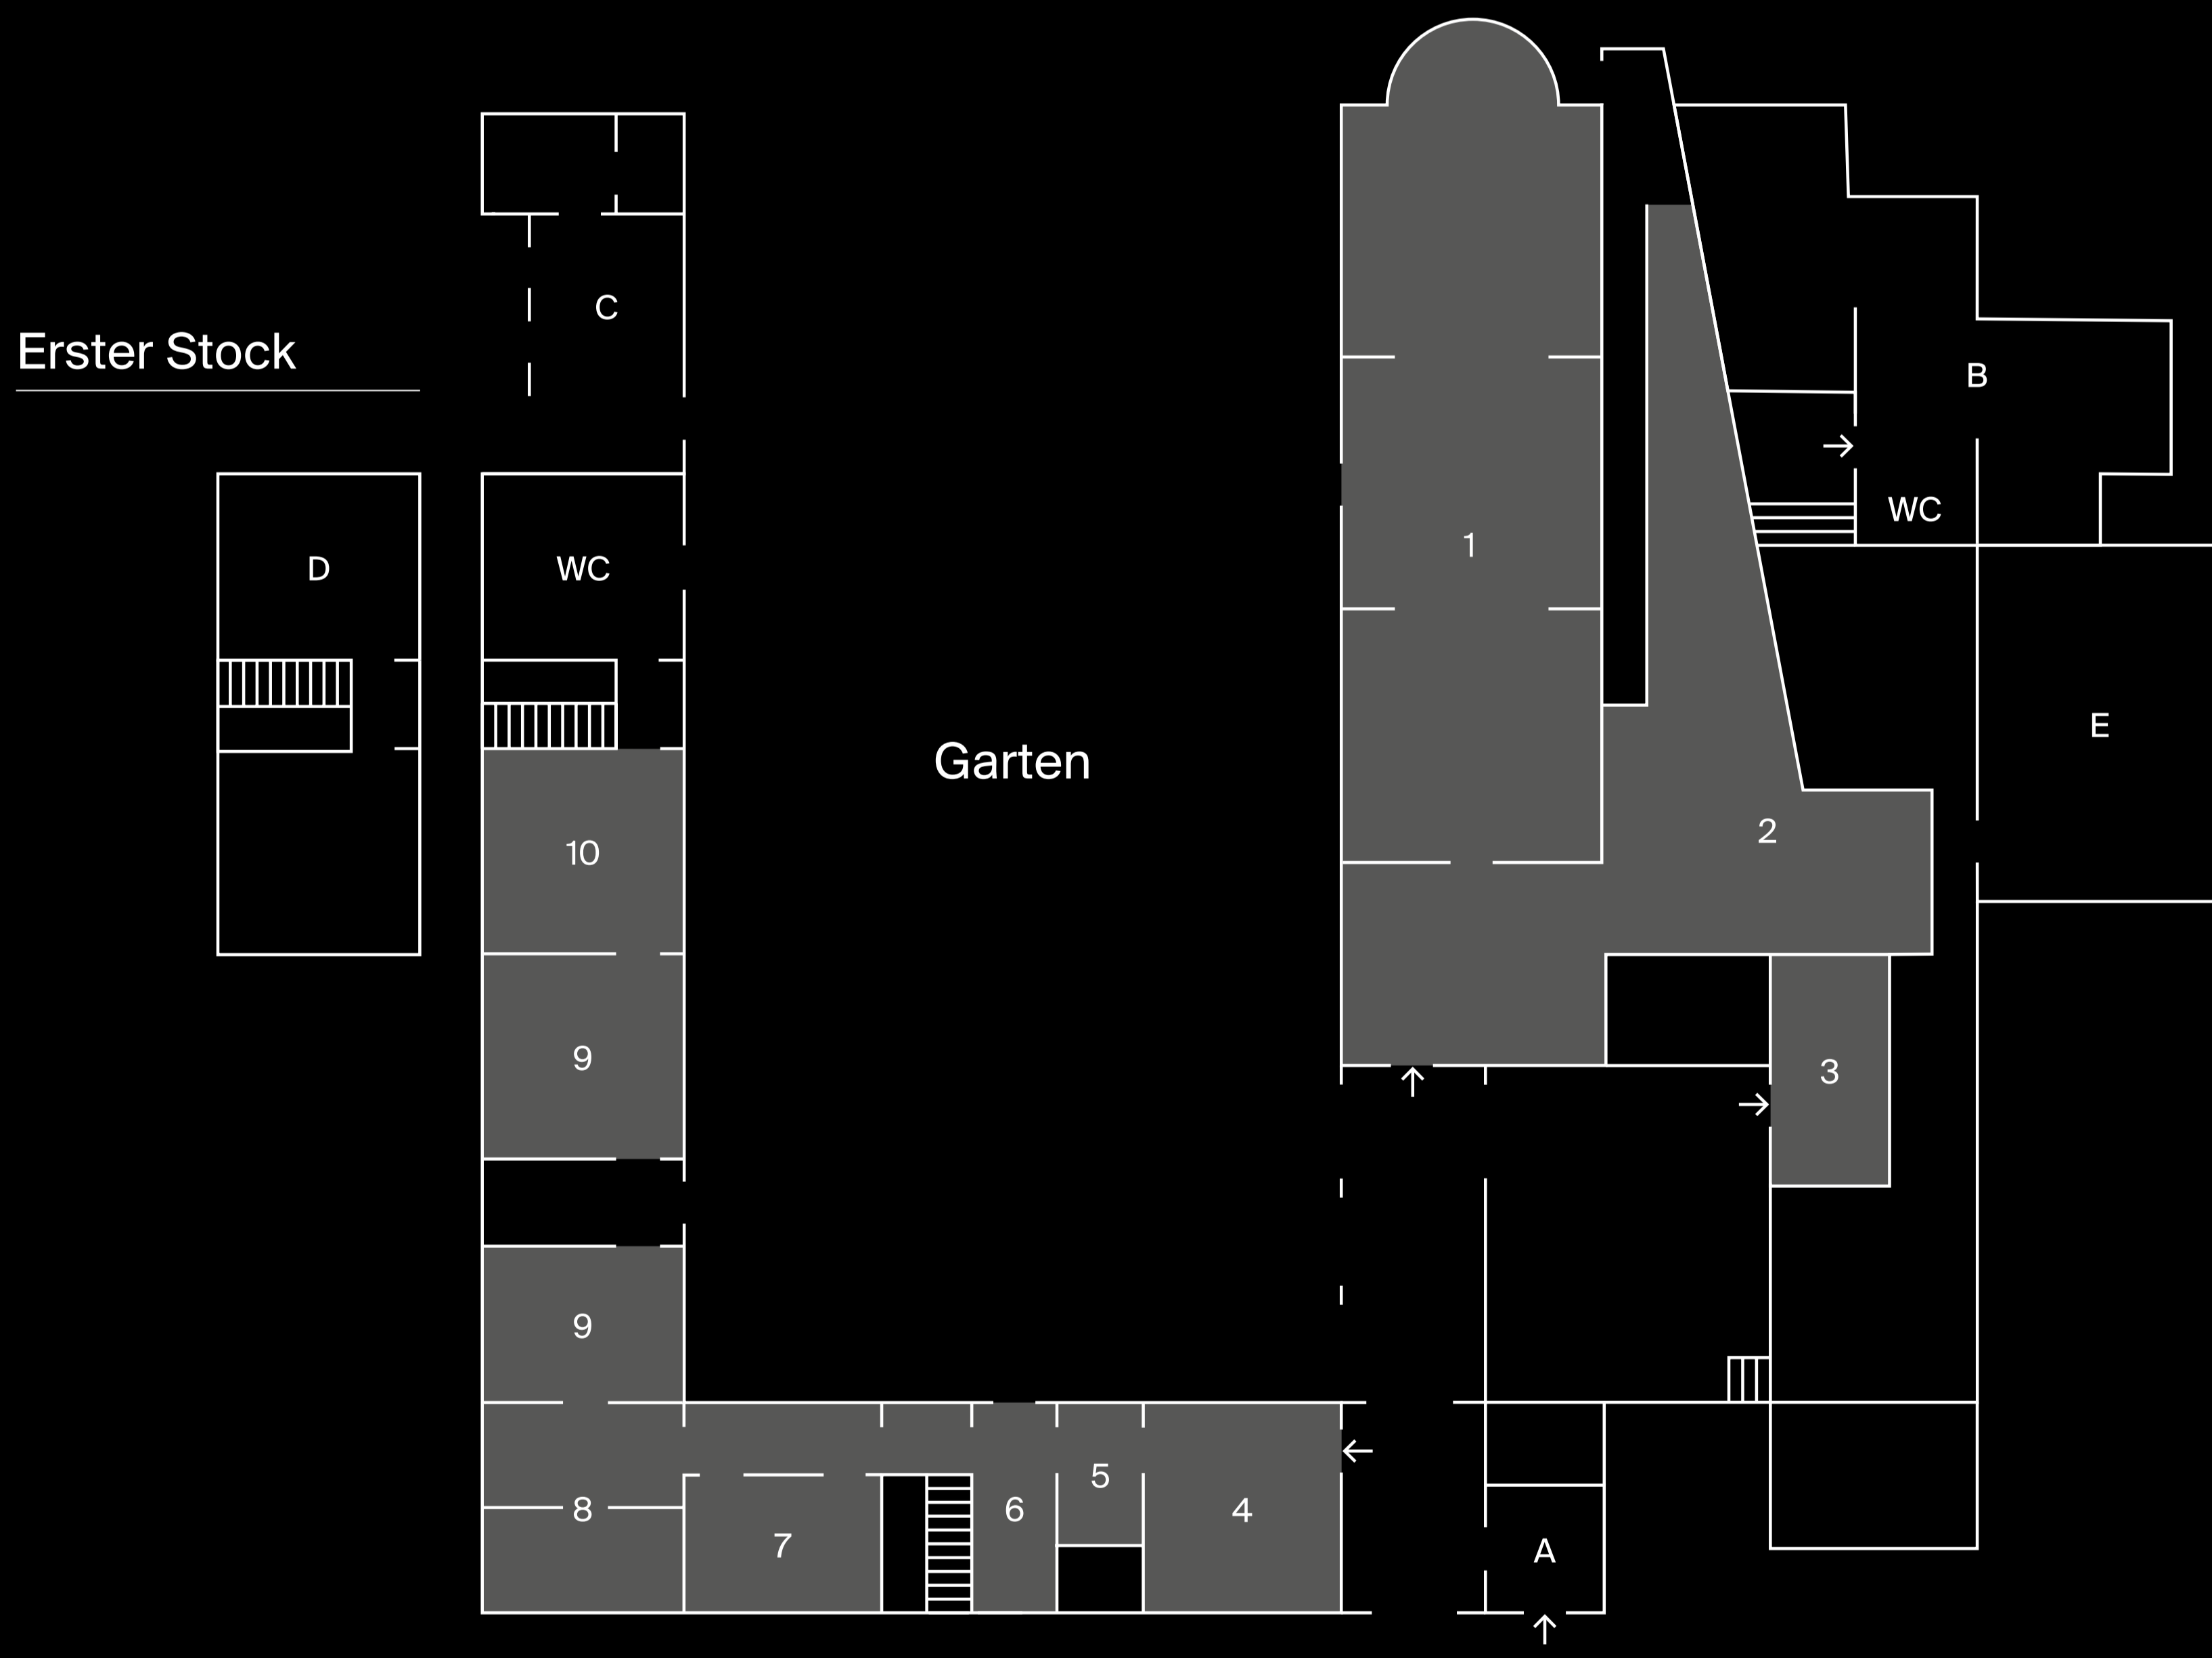

- MUSEO
 - GYPSOTHECA
 - ANTONIO CANOVA

WILL- KOMMEN IM MUSEUM

Museumskarte

Erdgeschoss

Erster Stock

Zweiter Stock

Gypsotheca

- 1 Flügel aus dem 19 Jahrhundert
- 2 Flügel Scarpa
- 3 Ställe

Geburtshaus

- 4 Spiegelsaal
- 5 Umkleideraum der Musen
- 6 Korridor der Nymphen
- 7 Tanzsaal
- 8 Atelier
- 9 Küchen
- 10 Canova Experience
- 11 Garderobe
- 12 Studiolo
- 13 Alkoven
- 14 Saal der Zeichnungen
- 15 Turm

- A Ticketschalter/Buchhandlung
- B Flügel von Gemin
- C Gästehaus
- D Bibliothek/Archive
- E Verwaltung/Sekretariat

- Eingänge
- Route der Ausstellung

Divieti

Videoüberwachter Bereich